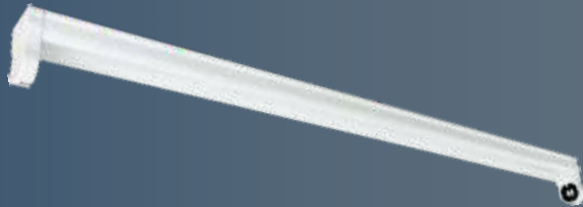

MF0011-11242
Corp iluminat tip FAI
pentru tub LED
1x120 cm
Soclu tub T8

Corpuri de iluminat industriale tip FAI slim pentru tub LED

MF0011-11240
Corp iluminat tip FAI
pentru tub LED
1x60 cm
Soclu tub T8