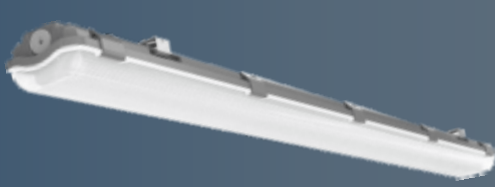

**MF0011-11173**

Corp iluminat industrial IP65  
cu LED

120 cm  
40 W  
Lumină rece

**MF0011-11175**

Corp iluminat industrial IP65  
cu LED

150 cm  
50 W  
Lumină rece

**MF0011-11180**  
Corp iluminat industrial  
IP65 pentru tub LED  
1x60 cm  
Soclu tub T8