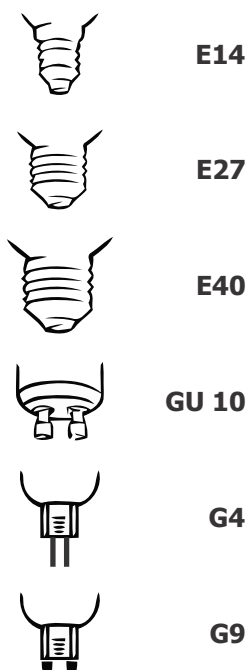

Codificări

CODIFICĂRI ȘI PRECURTĂRI CATALOG

Tip Soclu