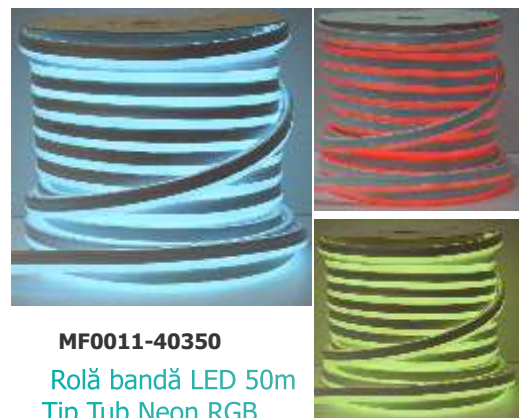

MF0011-40350

Rolă bandă LED 50m Tip Tub Neon RGB

80 LED-uri/m
IP65
Putere 7 W/m
Flux 20-22 lm/LED
Lumină RGB