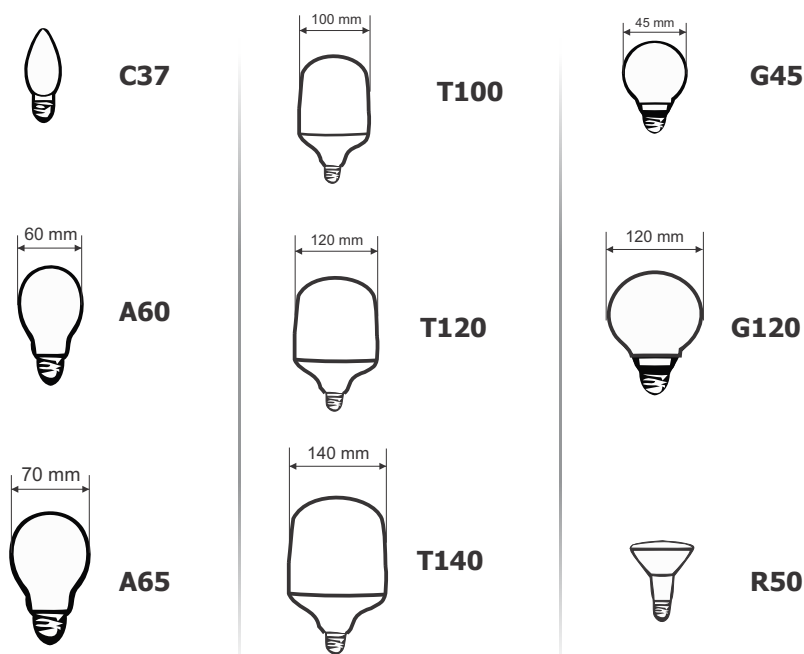

Codificări

CODIFICĂRI ȘI PRECURTĂRI CATALOG

Tip Soclu

Tip Bec

Prescurtări

- **LED** (Light - Emitting Diode) - Diodă emițătoare de lumină
- **COB** (Chip On Board) - LED-uri strânse într-un cip, producând o rază de lumină concentrată
- **SMD** (Surface-Mounted Device) - LED-uri montate distanțat pe suprafața corpului de iluminat asigurând un unghi de dispersie a luminii
- **Power LED** - Led-uri cu intensitate luminoasă ridicată

Culoare lumină