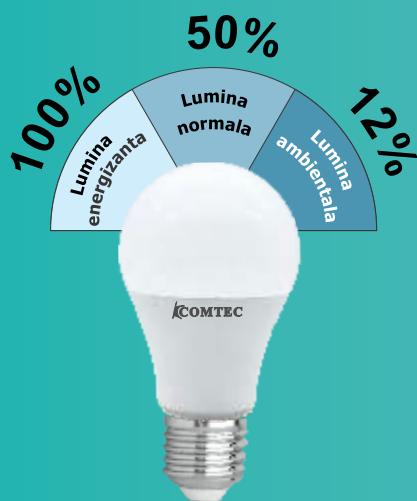

### Ce sunt becurile speciale cu LED?

Becurile speciale au funcții diferite pentru diferitele tale nevoi!

În mediul urban lipsa spațiului reprezintă principala problemă. Activitățile diferite desfășurate în aceleași spații determină nevoia de a schimba lumina ambientală în câteva secunde.

Bec LED dimabil cu 3 trepte

Bec LED cu 2 temperaturi de culoare

### Bec LED dimabil cu 3 trepte

Schimbă intensitatea luminii din căminul tău pentru a se potrivi cu activitatea desfășurată. Astfel folosind întrerupătorul tău vechi, cu becul dimabil cu trei trepte poți schimba ușor intensitatea luminii de la lumină puternică, energizantă (100%), la lumină de zi (50%) și lumină ambientală (12%).